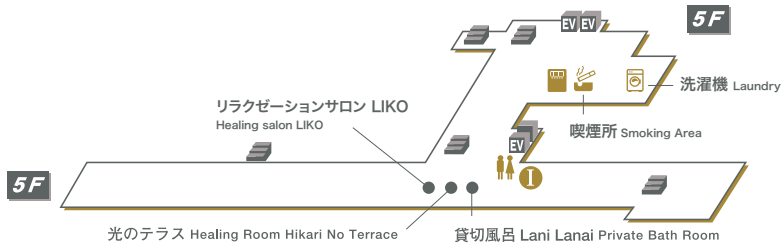

FLOOR MAP

中央館(大地の塔) Daichi No Tow

プラザ館
(風のウィング)
Kaze No Wing

中央館(大地の塔) Daichi No Tow

プラザ館
(風のウィング)
Kaze No Wing

中央館(大地の塔) Daichi No Tow

プラザ館
(風のウィング)
Kaze No Wing

中央館(大地の塔) Daichi No Tow

中央館(大地の塔) Daichi No Tow

展望館(天空のテラス)
Tenku No Terrace

展望館(天空のテラス)
Tenku No Terrace

展望館(天空のテラス)
Tenku No Terrace

展望館(天空のテラス)
Tenku No Terrace

トイレ	Rest Room	エレベーター	Elevator
動販売機	Vending Machine	非常階段	Emergency Staircase
イス・氷	Ice Machine	喫煙所	Smoking Area