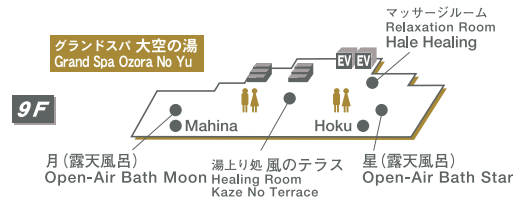

FLOOR MAP

中央館(大地の塔) Daichi No Tow

プラザ館
(風のウィング)
Kaze No Wing

中央館(大地の塔) Daichi No Tow

プラザ館
(風のウィング)
Kaze No Wing

中央館(大地の塔) Daichi No Tow

プラザ館
(風のウィング)
Kaze No Wing

中央館(大地の塔) Daichi No Tow

中央館(大地の塔) Daichi No Tow

展望館(天空のテラス)
Tenku No Terrace

展望館(天空のテラス)
Tenku No Terrace

展望館(天空のテラス)
Tenku No Terrace

展望館(天空のテラス)
Tenku No Terrace

トイレ	Rest Room	エレベーター	Elevator
動販売機	Vending Machine	非常階段	Emergency Staircase
イス・氷	Ice Machine	喫煙所	Smoking Area