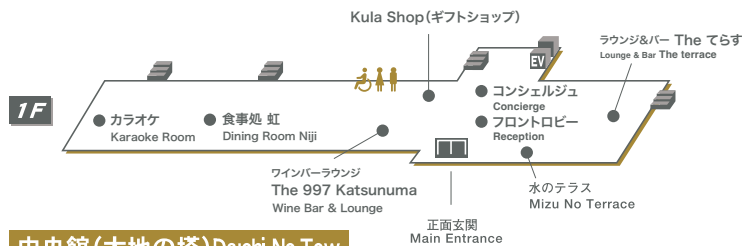

FLOOR MAP

中央館(大地の塔) Daichi No Tow

プラザ館
(風のウィング)
Kaze No Wing

中央館(大地の塔) Daichi No Tow

プラザ館
(風のウィング)
Kaze No Wing

中央館(大地の塔) Daichi No Tow

プラザ館
(風のウィング)
Kaze No Wing

中央館(大地の塔) Daichi No Tow

中央館(大地の塔) Daichi No Tow

展望館(天空のテラス)
Tenku No Terrace

展望館(天空のテラス)
Tenku No Terrace

展望館(天空のテラス)
Tenku No Terrace

展望館(天空のテラス)
Tenku No Terrace

トイレ	Rest Room	エレベーター	Elevator
動販売機	Vending Machine	非常階段	Emergency Staircase
イス・氷	Ice Machine	喫煙所	Smoking Area