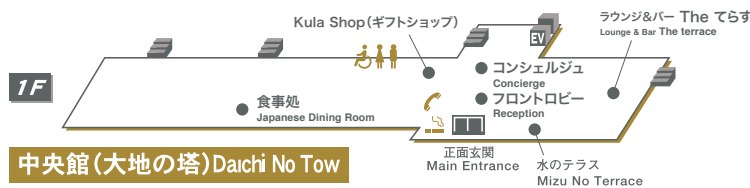

FLOOR MAP

中央館(大地の塔) Daichi No Tow

プラザ館
(風のウィング)
Kaze No Wing

中央館(大地の塔) Daichi No Tow

プラザ館
(風のウィング)
Kaze No Wing

中央館(大地の塔) Daichi No Tow

プラザ館
(風のウィング)
Kaze No Wing

中央館(大地の塔) Daichi No Tow

中央館(大地の塔) Daichi No Tow

展望館(天空のテラス)
Tenku No Terrace

展望館(天空のテラス)
Tenku No Terrace

展望館(天空のテラス)
Tenku No Terrace

展望館(天空のテラス)
Tenku No Terrace

トイレ	Rest Room	電話ボックス	Phone Booth
自動販売機	Vending Machine	エレベーター	Elevator
アイス・氷	Ice Machine	非常階段	Emergency Staircase
タバコ販売機	Tabacco	喫煙所	Smoking Area