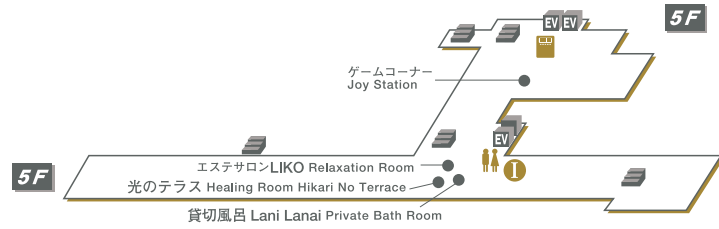

FLOOR MAP

トイレ 	Rest Room	電話ボックス 	Phone Booth
自動販売機 	Vending Machine	エレベーター 	Elevator
アイス・氷 	Ice Machine	非常階段 	Emergency Staircase
タバコ販売機 	Tabacco		

プラザ館 (風のウィング) Kaze No Tow

プラザ館 (風のウィング) Kaze No Tow