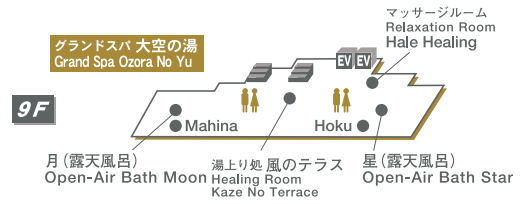

FLOOR MAP

中央館(大地の塔) Daichi No Tow

プラザ館
(風のウィング)
Kaze No Wing

中央館(大地の塔) Daichi No Tow

プラザ館
(風のウィング)
Kaze No Wing

中央館(大地の塔) Daichi No Tow

プラザ館
(風のウィング)
Kaze No Wing

中央館(大地の塔) Daichi No Tow

中央館(大地の塔) Daichi No Tow

展望館(天空のテラス)
Tenku No Terrace

展望館(天空のテラス)
Tenku No Terrace

展望館(天空のテラス)
Tenku No Terrace

展望館(天空のテラス)
Tenku No Terrace

トイレ	Rest Room	電話ボックス	Phone Booth
自動販売機	Vending Machine	エレベーター	Elevator
アイス・氷	Ice Machine	非常階段	Emergency Staircase
タバコ販売機	Tabacco	喫煙所	Smoking Area