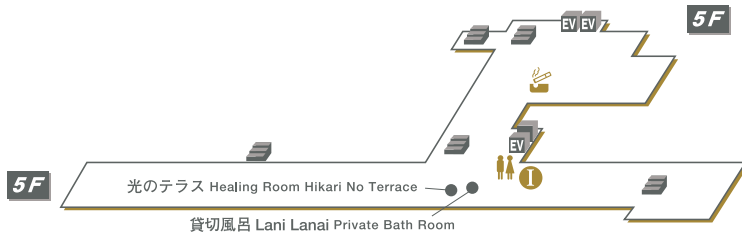

FLOOR MAP

中央館(大地の塔) Daichi No Tow

プラザ館
(風のウィング)
Kaze No Wing

中央館(大地の塔) Daichi No Tow

プラザ館
(風のウィング)
Kaze No Wing

中央館(大地の塔) Daichi No Tow

プラザ館
(風のウィング)
Kaze No Wing

中央館(大地の塔) Daichi No Tow

中央館(大地の塔) Daichi No Tow

展望館(天空のテラス)
Tenku No Terrace

展望館(天空のテラス)
Tenku No Terrace

展望館(天空のテラス)
Tenku No Terrace

展望館(天空のテラス)
Tenku No Terrace

トイレ	Rest Room	電話ボックス	Phone Booth
自動販売機	Vending Machine	エレベーター	Elevator
アイス・氷	Ice Machine	非常階段	Emergency Staircase
タバコ販売機	Tabacco	喫煙所	Smoking Area